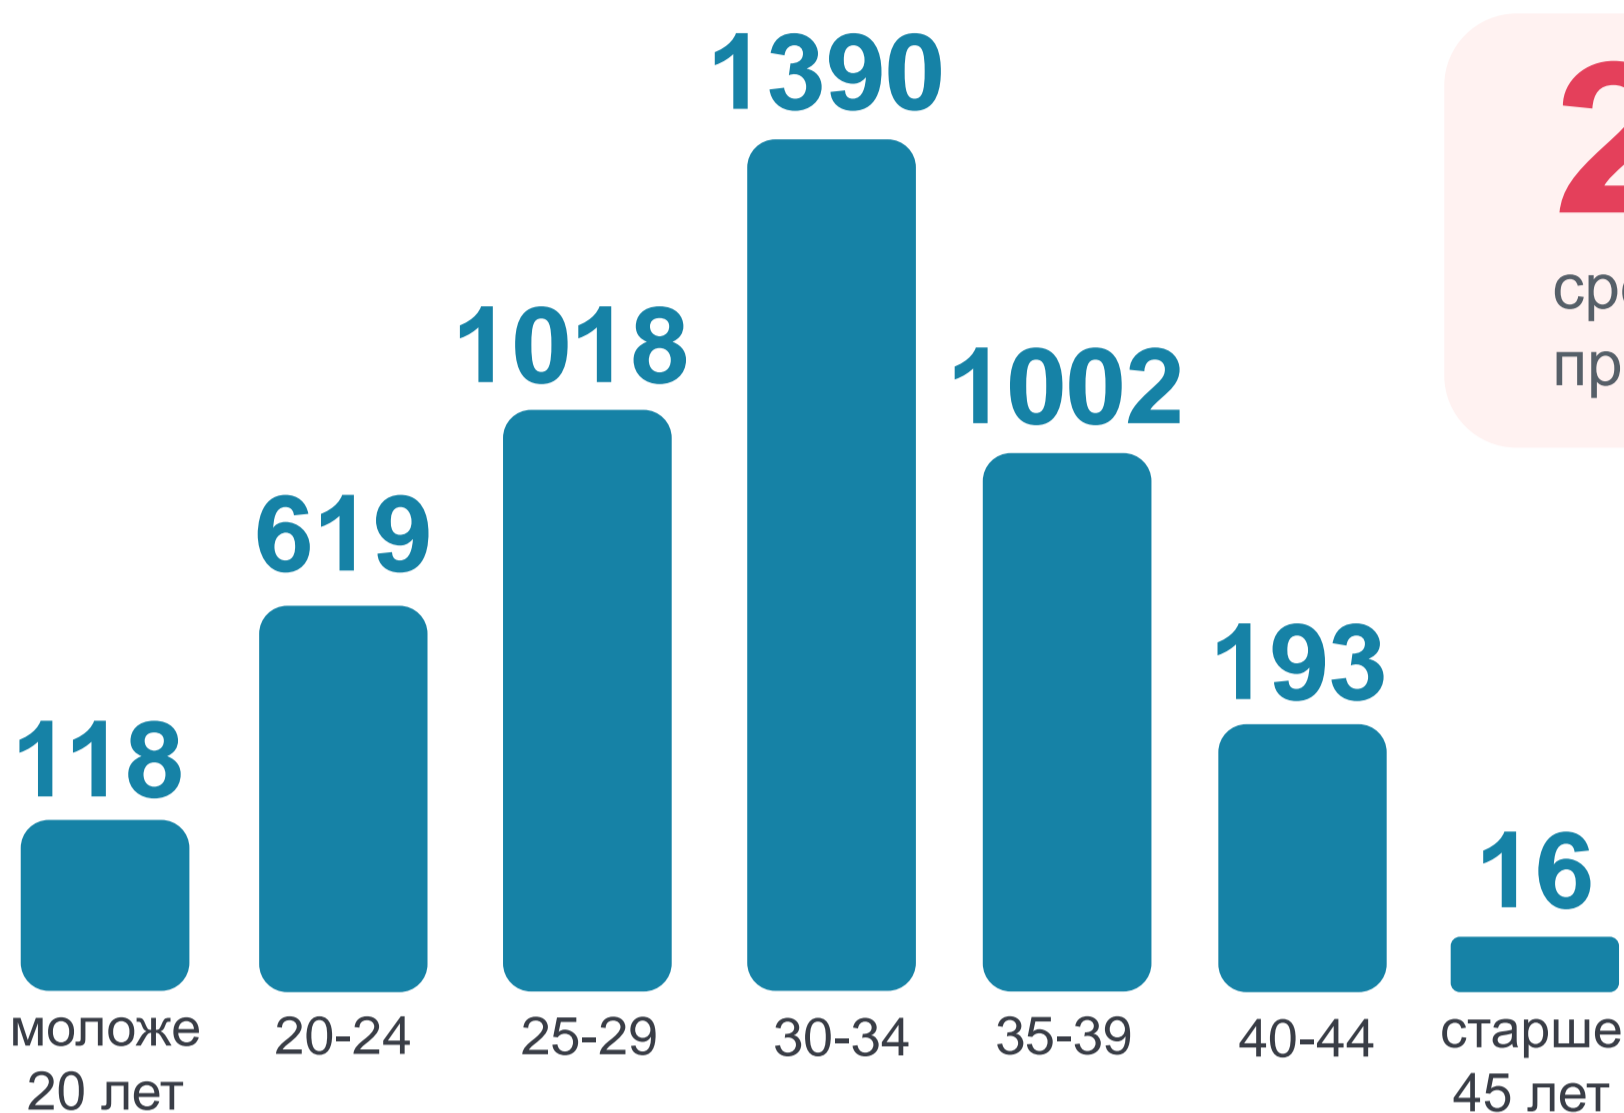

День матери

ВОЗРАСТ ЖЕНЩИН ПРИ РОЖДЕНИИ ДЕТЕЙ в 2022 году

29,5 лет

средний возраст матери при рождении детей

ОЧЕРЕДНОСТЬ РОЖДЕНИЯ ДЕТЕЙ в 2022 году

КАК ИСПОЛЬЗОВАЛИ МАТЕРИНСКИЙ КАПИТАЛ в 2022 году ?

доля семей, использовавших маткапитал полностью или частично